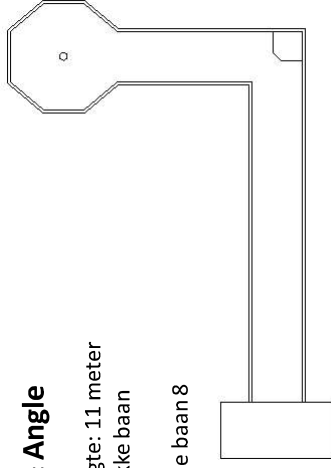

- Lengte: 8 meter
- Oploop: 0,20 – 0,60 meter
- Oude baan 4

Midgetgolfpark Friesland

Midgetgolfpark Friesland

Baan 6: **Gentleman**

- Lengte: 8 meter
- Oploop: 0,60 meter
- Oude baan 14

Baan 5: **Lightning**

- Lengte: 12 meter
- Vlakke baan
- Oude baan 15

Baan 7: **Sidegates**

- Lengte: 11 meter
- Vlakke baan
- Variant van oude baan 12

Midgetgolfpark Friesland

Baan 8: Angle

- Lengte: 11 meter
- Vlakke baan
- Oude baan 8

Midgetgolfpark Friesland

Baan 10: Side hole in slope

- Lengte: 8 meter
- Oploop: 0,80 meter
- Oude baan 16

Midgetgolfpark Friesland

Baan 9: Örkelljunga

- Lengte: 8 meter
- Oploop: 0,60 meter
- Oude baan 9

Midgetgolfpark Friesland

Baan 11: Optical illusion

- Lengte: 13 meter
- Vlakke baan
- Oude baan 11

Midgetgolfpark Friesland

Baan 12: **Fishbone**

- Lengte: 11 meter
- Oploop: 0,60 meter
- Nieuwe baan

Midgetgolfpark Friesland

Baan 14: **Horseshoe**